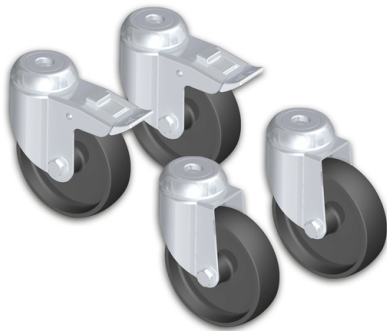

MSH-EQUIPMENT

POWERED BY AAG® EQUIPMENT

Adam Smithweg 1
1689 ZW Zwaag
Tel.: 0228 56 11 00
info@msh-equipment.nl
www.msh-equipment.nl

KE 70600699 - SET ZWENKWIELEN VOOR LASGORDIJN

Technische gegevens

Merk : Kemper
Levering : set 4 zwenkwieLEN, waarvan twee geremd

Opmerkingen

Te gebruiken in combinatie met:

- 3-delig lasgordijn KE 70600550 t/m KE 70600552
- 1-delig lasgordijn KE 70600500 t/m KE 70600503

Om de Kemper lasgordijnen nog makkelijker te kunnen verplaatsen is deze set wielenset onmisbaar. De wielen kunnen eenvoudig aan het frame van het lasgordijn worden bevestigd.

De set bestaat uit 4 zwenkwieLEN waarvan 2 met rem.

Bel voor een vrijblijvend advies of prijsinformatie naar ons kantoor. Tel: 0228-561100

RICHT- EN MEETSISTEMEN • TREKKLEMMEN EN KETTINGEN • HYDRAULISCHE PERSSETS EN POMPEN •
UITDEUKGEREEDSCHAP • PUNTLASAPPARATUUR • SPOTTER APPARATUUR • CO2 EN ALUMINIUM LASAPPARATUUR
• SPUITPISTOOLREINIGERS • MENGTAfels • SPUITSTANDAARDS • INFRAROODDRAGERS • SCHUURWAGENS •
CENTRALE STOFAFZUIGING • HEFBRUGGEN • COMPRESSOREN • OPBERGSYSTEMEN EN GEREEDSCHAPWAGENS •
MAGAZIJNWAGENS • WERKBANKEN • WANDBORDEN VOOR GEREEDSCHAP